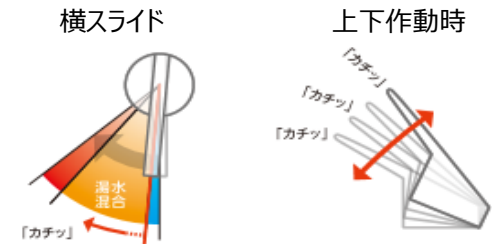

# takagi

台所用

商品名： シングルレバー混合栓 ワンホール型  
型式： JL307MN-9NL2

メーカー希望小売価格： 33,500 円 (税抜)

**WEB 販売価格 22,700 円 (税抜)**  
取付工事費別 24,970 円 (税込)

### 意識的に省エネできる

水と湯水混合の境目で「カチッ」とクリック感があります。また、お湯、湯水混合の範囲で吐水操作をすると、上下3段階でクリック感があり、これにより、意識的に省エネできます。